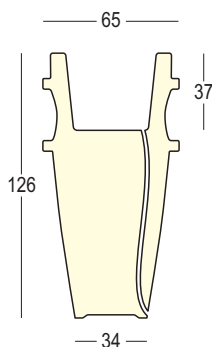

Colori/Colours

Kit Luce/Light Kit - Art. A4182

Kit Luce per **Esterni**/
Outdoor Light Kit

Dettagli/Details

Guscio in policarbonato/Polycarbonate shell
Guarnizione a tenuta/Gasket seal
Cavo nero/Black cable
Spina Shuko antispruzzo/Anti-splash Shuko plug
Predisposizione per base di stabilizzazione/Arrangement for stability base
(base consigliata Ø 510 mm/recommended base Ø510 mm)

Luce/Light

1 x 20 W