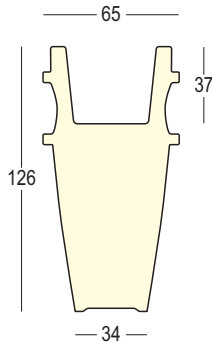

Kit Luce/Light Kit - Art. A4183

Kit Luce per **Interni**/
Indoor Light Kit

Dettagli/Details

Cavo trasparente/Transparent cable
Pulsantiera a pedale/Foot switch
Spina europea bipolare/European bipolar plug
Predisposizione per base di stabilizzazione/Arrangement for stability base
(base consigliata Ø 510 mm/recommended base Ø510 mm)

Luce/Light

1 x 20 W

Humprey Light Outdoor

Vaso/Vase - Art. 9226

Humprey Light predisposto per Kit luce per **Esterni**/
Humprey Light, intended for Outdoor Light Kit

Dettagli/Details

Tubo di drenaggio/
Drainage pipe