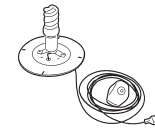

#### Dettagli/Details

Cavo trasparente/Transparent cable  
Pulsantiera a pedale/Foot switch  
Spina europea bipolare/European bipolar plug  
Predisposizione per base di stabilizzazione/Arrangement for stability base  
(base consigliata Ø 510 mm/recommended base Ø510 mm)